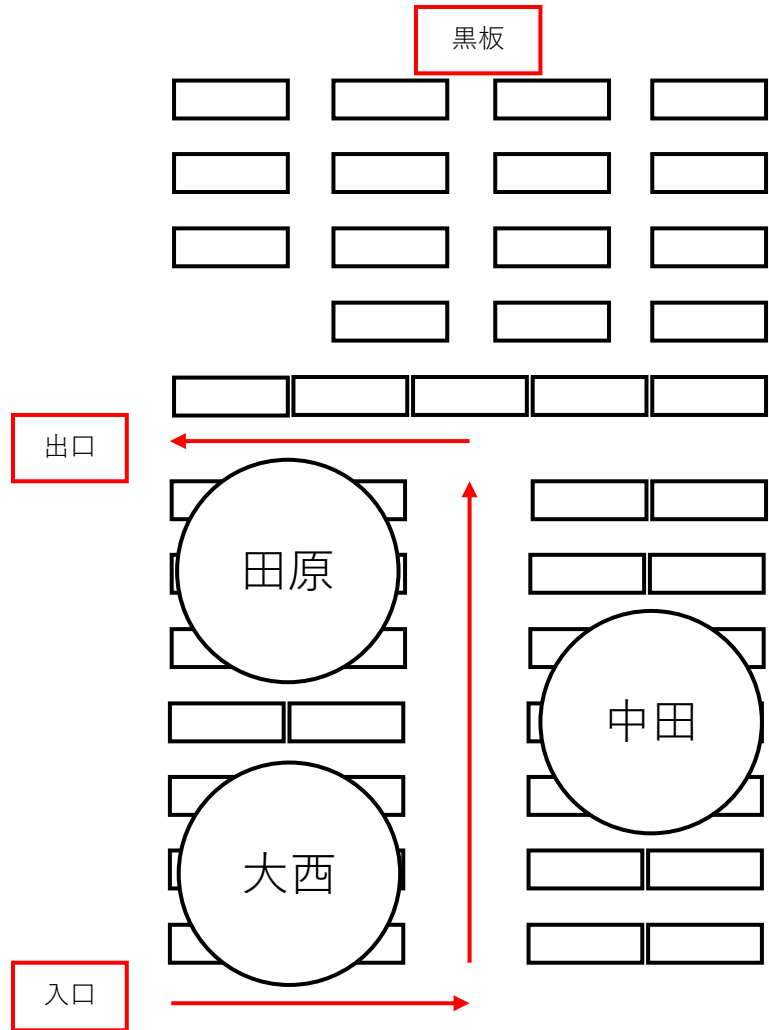

各ゼミの当日の教室配置 < 6/15(月) >

全ゼミ 14:00 ~ 16:00

6B11/12教室	6B21/22教室
<p>中田 田原 大西</p> <p>※敬称略</p>	<p>杉山 根岸 鈴木 東海林</p>

6B11/12

6B21/22