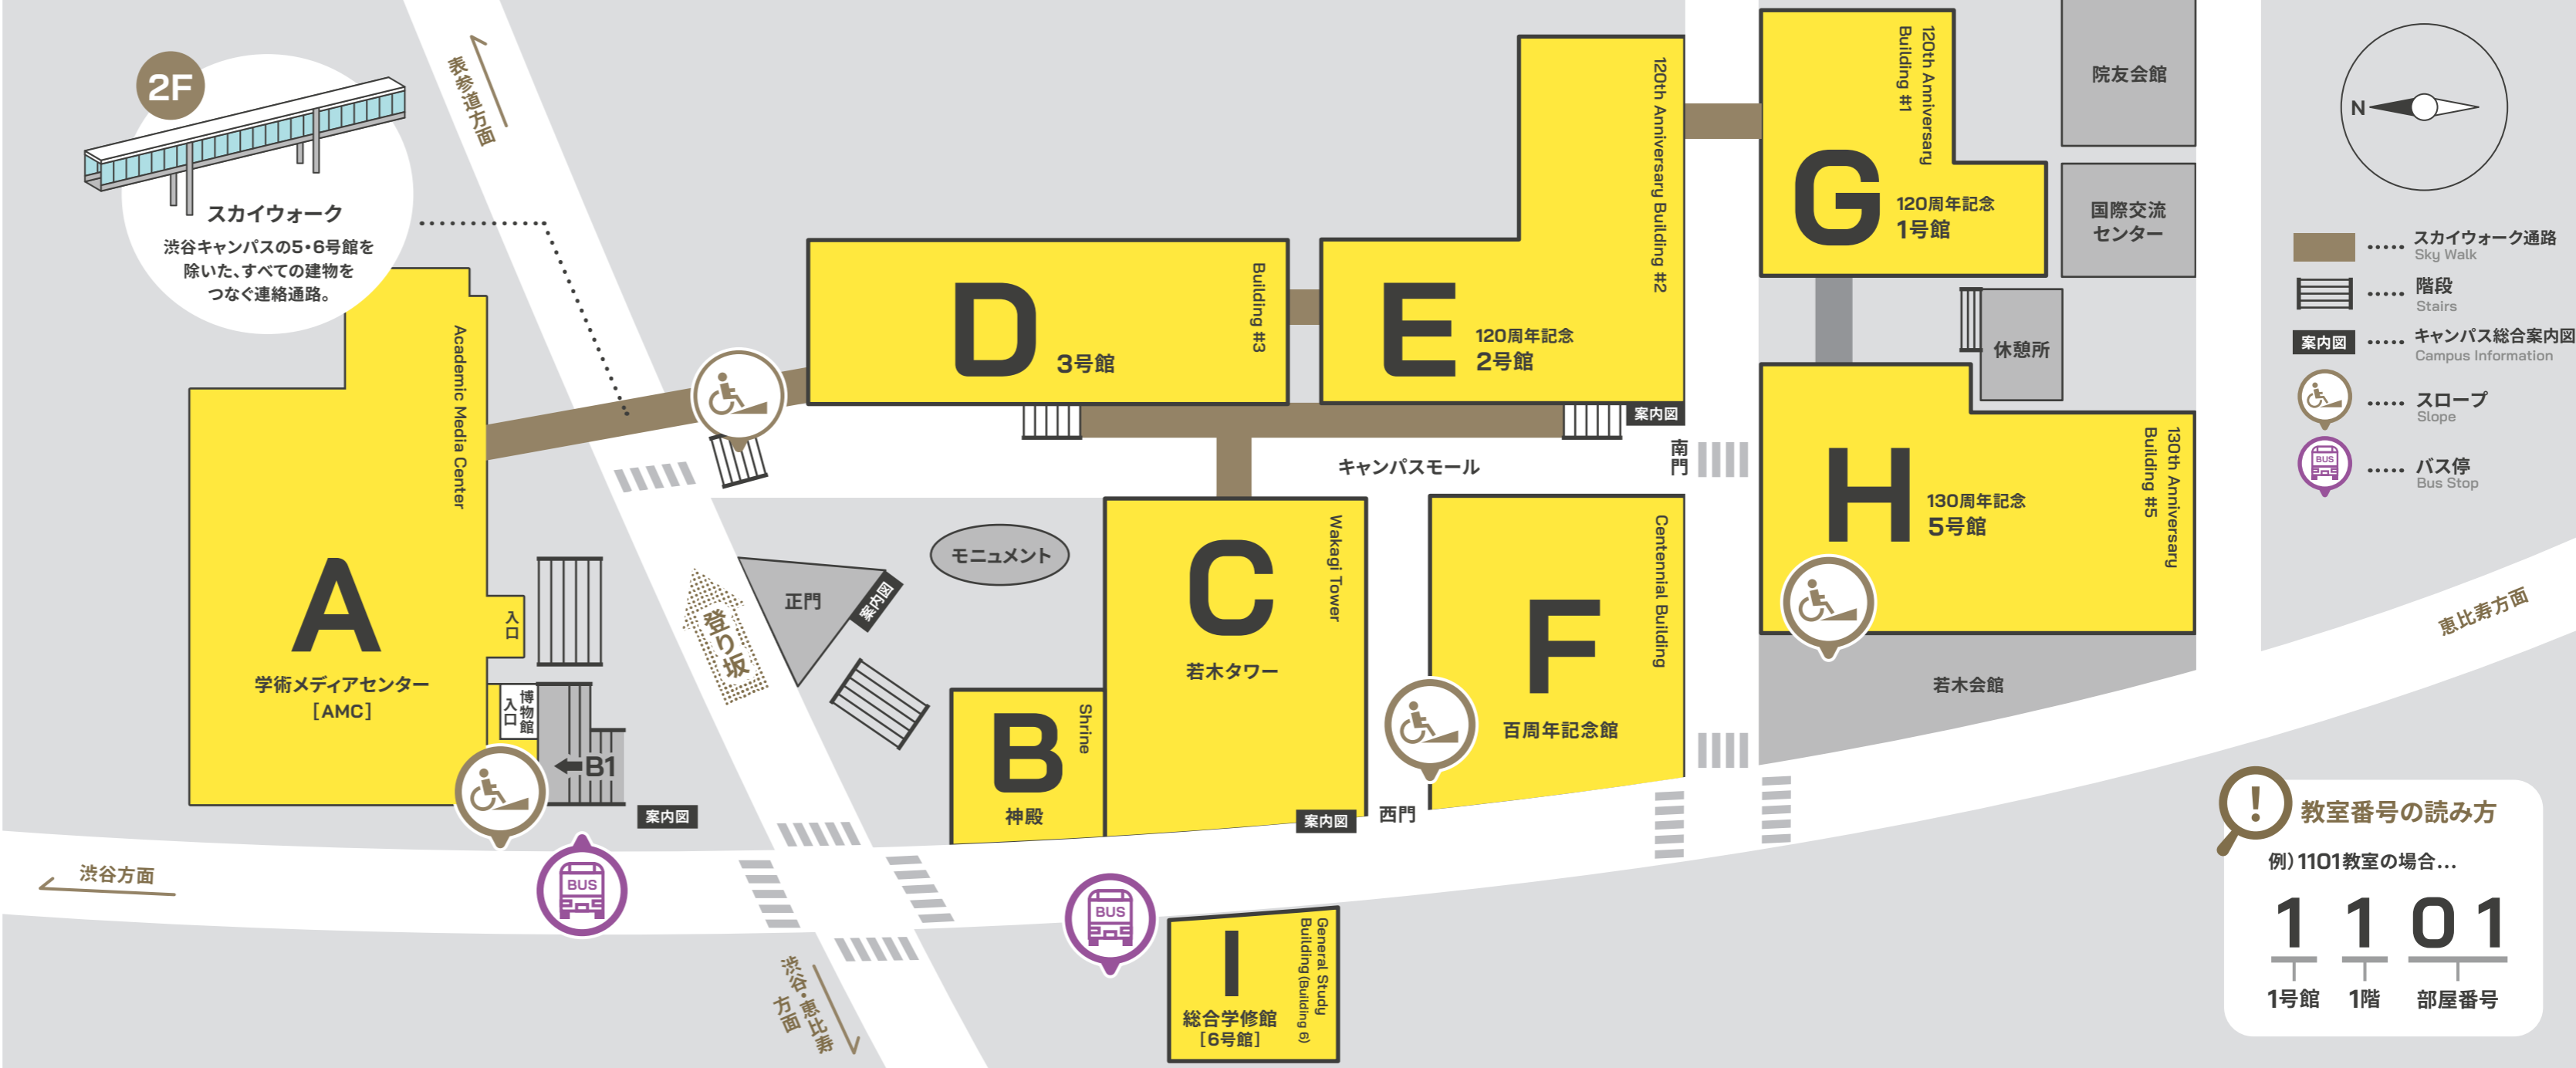

渋谷 CAMPUS MAP

このMAPについて
 この冊子は国学院大学 渋谷キャンパス/ たまプラーザキャンパスの施設案内を目的としています。バリアフリー情報も掲載しておりますので、ぜひご活用ください。

教室番号の読み方
 例) 1101教室の場合...

1 1 0 1

1号館 1階 部屋番号

ACCESS

渋谷駅から
 徒歩 ● [JR埼京線・湘南新宿ライン] 新南改札から 約13分
 ● [JR山手線・地下鉄・京王井の頭線・東急各線] から 約13分
 都営バス 渋谷駅東口バスターミナル54番のりば 学03日赤医療センター行 → 「国学院大学前」下車

表参道駅から
 徒歩 [地下鉄半蔵門線・銀座線・千代田線] B1出口から 約15分

恵比寿駅から
 徒歩 [JR山手線・埼京線・湘南新宿ライン・地下鉄日比谷線] から 約15分
 都営バス 恵比寿駅西口ロータリー1番のりば 学06日赤医療センター行 → 「東四丁目」下車

※キャンパス内に駐車場・駐輪場はございません。

渋谷キャンパス
 〒150-8440 東京都渋谷区東4-10-28

バーチャルキャンパス SHIBUYA
 施設を360° VRで紹介!