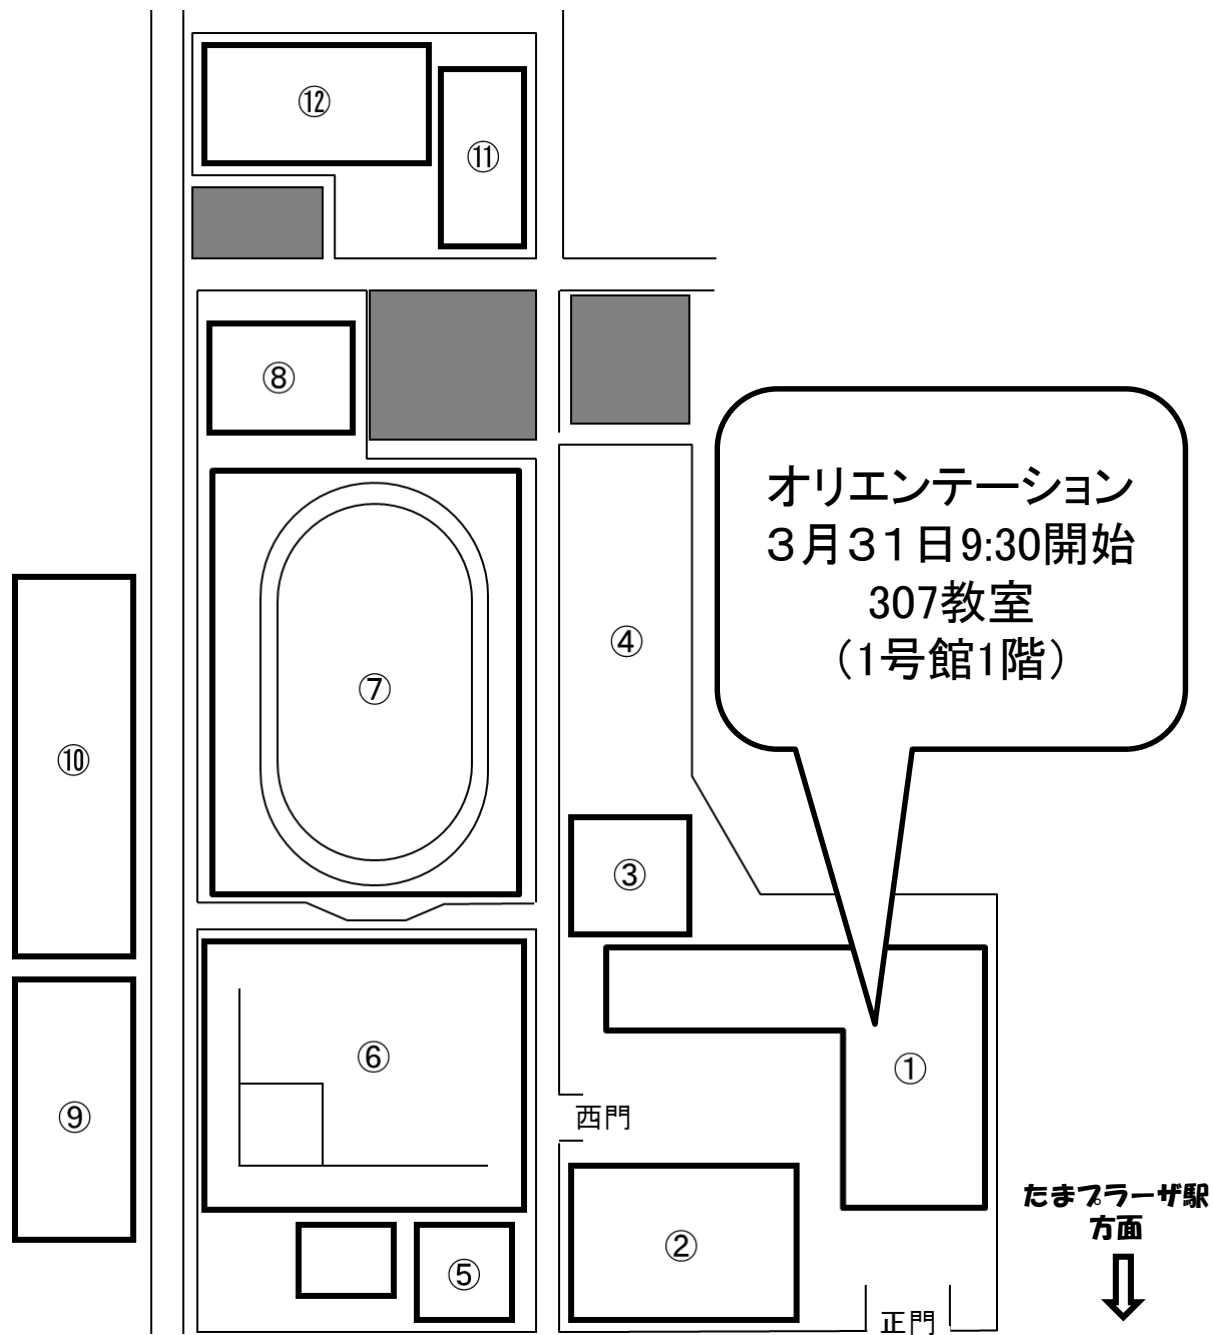

横浜たまプラーザキャンパス 配置図

- | | |
|--|--|
| ①1号館
教室/講堂/コンピュータ教室/事務課
保健室/学生相談室/教育実践総合センター/
トレーニング室各種実習室/LLC/生協売店 | ⑥野球場 ⑦球技場 ⑧第2体育館
⑨5号館(教室) |
| ②体育館
アリーナ/柔道場/剣道場/弓道場/卓球場 | ⑩若木21
食堂「ヒルトップ」/ /部会・サークルフロア
トレーニングルーム・学生ホール |
| ③2号館
研究室/資料室/図書館・視聴覚ブース
カフェラウンジ「万葉の小径」 | ⑪青葉寮
硬式野球部合宿所/合同スポーツ合宿所 |
| ④遊歩道 | ⑫テニスコート |
| ⑤3号館
研究室/演習室/地域ヘルスプロモーションセンター | |